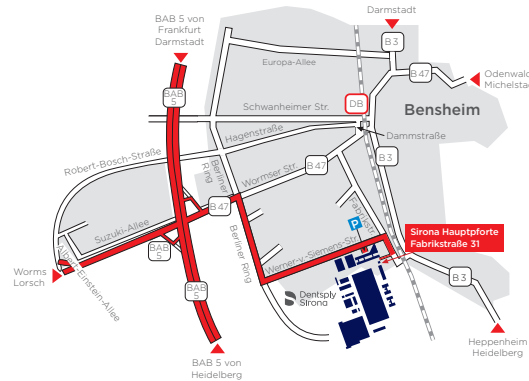

TAGESADRESSE

Sirona Dental Systems GmbH
Fabrikstraße 31
64625 Bensheim

Tageskontakt

Michael Meyer

POSTANSCHRIFT

Zentrum für Mathematik
Werrastraße 26
64625 Bensheim

Telefon: +49 6251 580 306
Fax: +49 6251 580 301
E-mail: tdm@z-f-m.de
Internet: www.z-f-m.de

Tag der Mathematik Bensheim 03. März 2018

THE DENTAL
SOLUTIONS
COMPANY™

 Dentsply
Sirona

Der Tag der Mathematik

In diesem Jahr richtet das Zentrum für Mathematik den 27. Tag der Mathematik aus. Der Wettbewerb findet mit identischen Aufgaben an elft Standorten statt: Bensheim, Darmstadt, Erlangen, Frankfurt am Main, Heilbronn, Fulda, Marburg, Münster/Westfalen, Reinheim und Wetzlar. Außerdem wird der Tag der Mathematik mit den gleichen Aufgaben des Zentrums für Mathematik in Karlsruhe, Konstanz, Tübingen und Ulm ausgetragen.